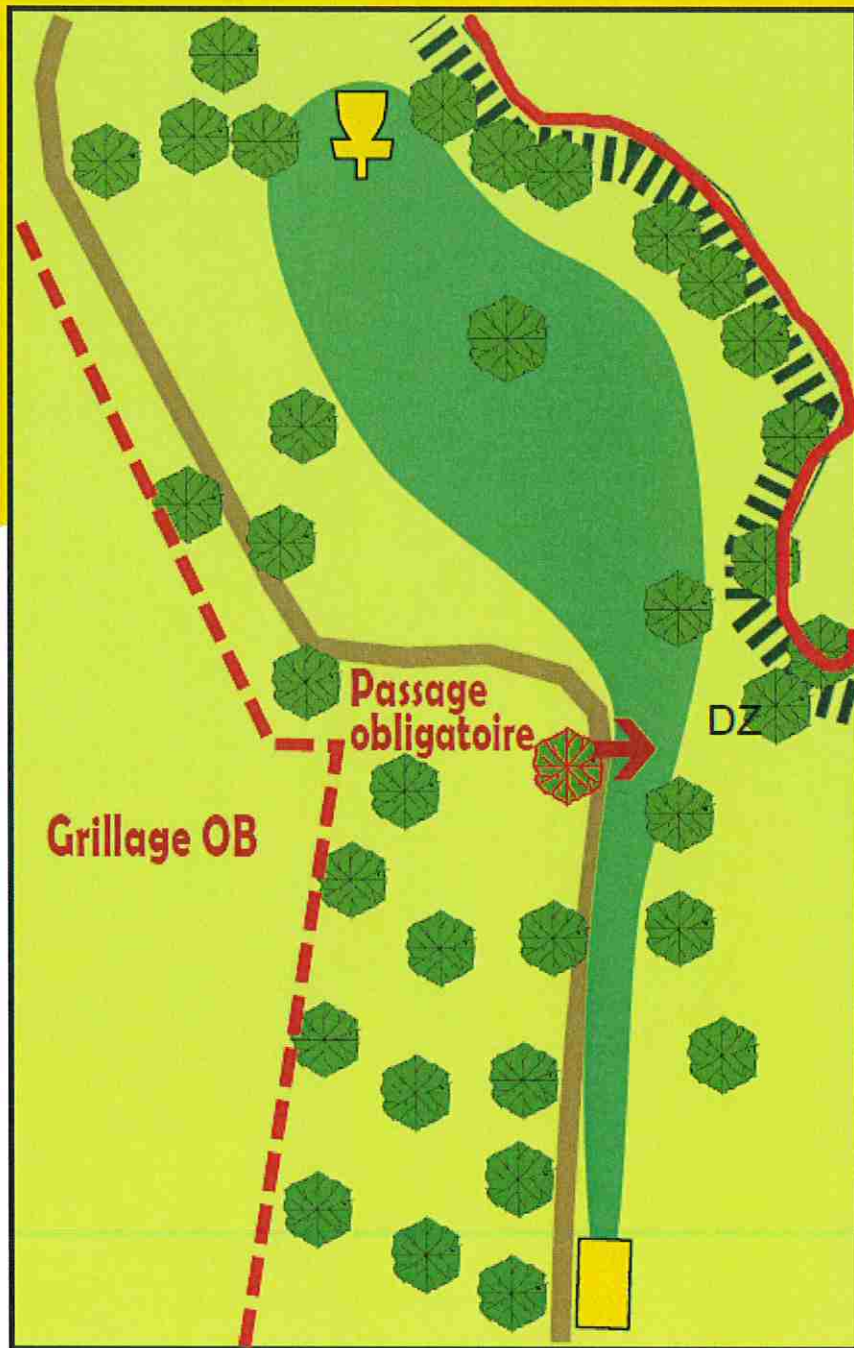

BRIVE

Parcours de Disc Golf

Brive - Parc des Perrières

15

90 mètres
Par 3

-  Départ
-  Arrivée
-  Zone OB

discgolfbriviste.jimdo.com

BRIVE