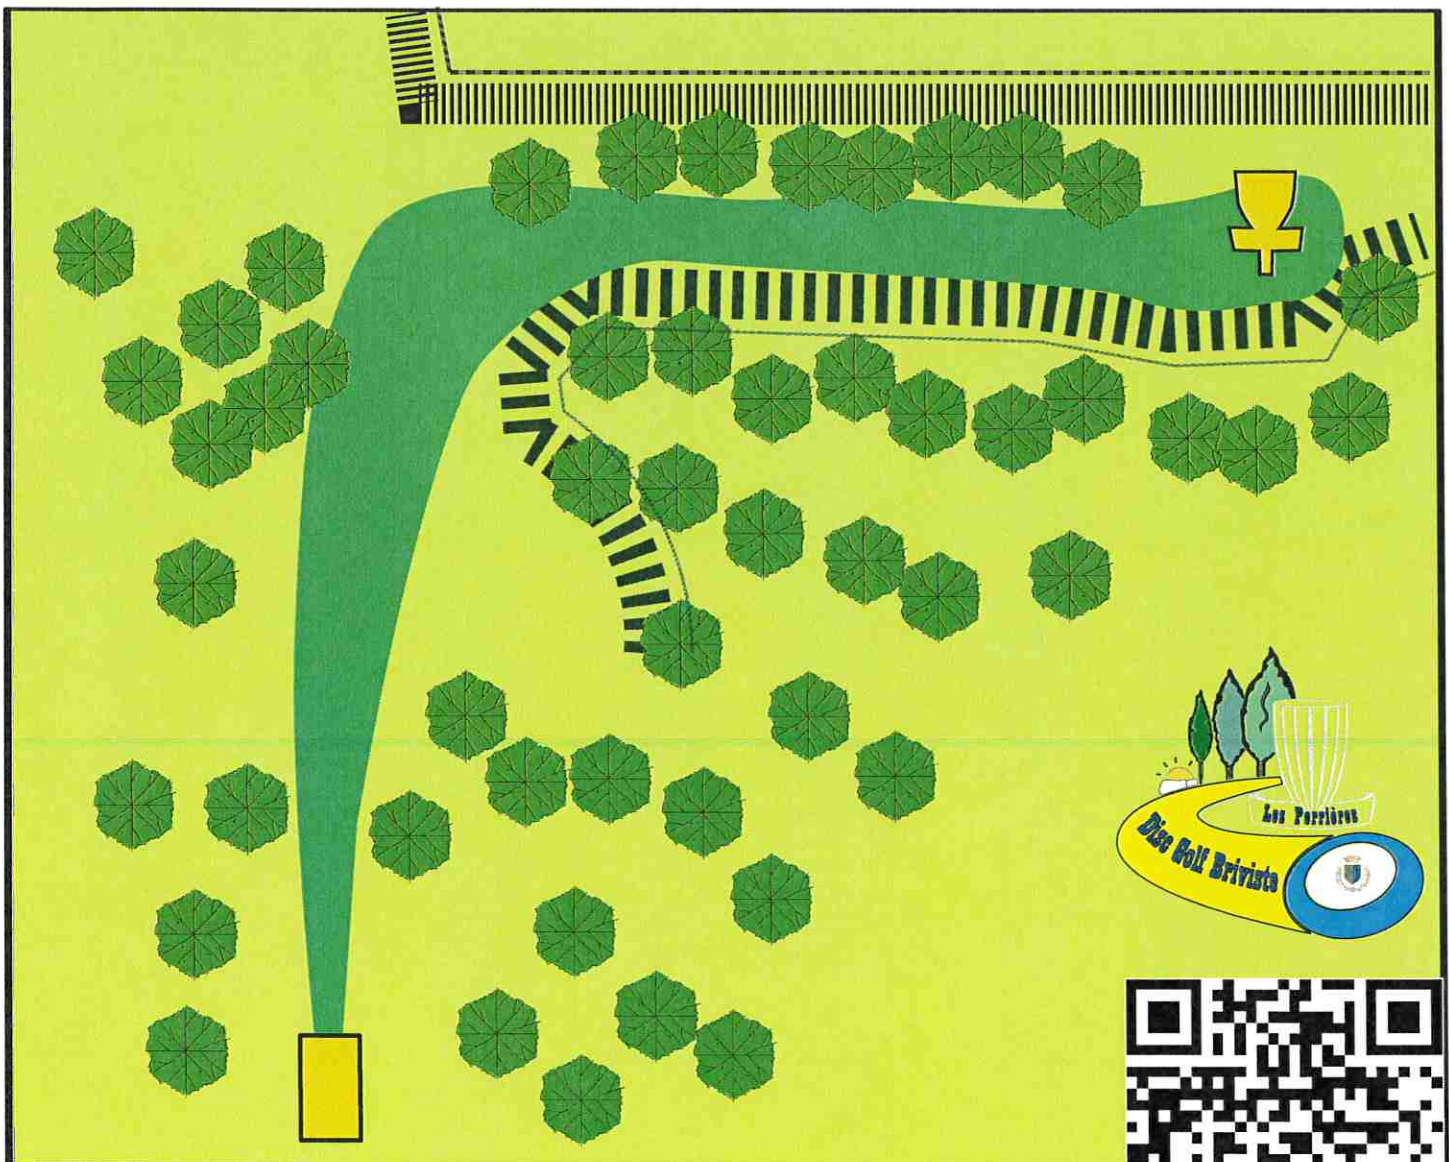

discgolfbriviste.jimdo.com

BRIVE

Parcours de Disc Golf

Brive - Parc des Perrières

9

150 mètres
Par 4

-  Départ
-  Arrivée
-  Zone OB

discgolfbriviste.jimdo.com

BRIVE

Parcours de Disc Golf

Brive - Parc des Perrières

10

136 mètres

Par 4

 Départ

 Arrivée

 Zone OB

discgolfbriviste.jimdo.com

BRIVE

Parcours de Disc Golf

Brive - Parc des Perrières

11

104 mètres
Par 3

-  Départ
-  Arrivée
-  Zone OB