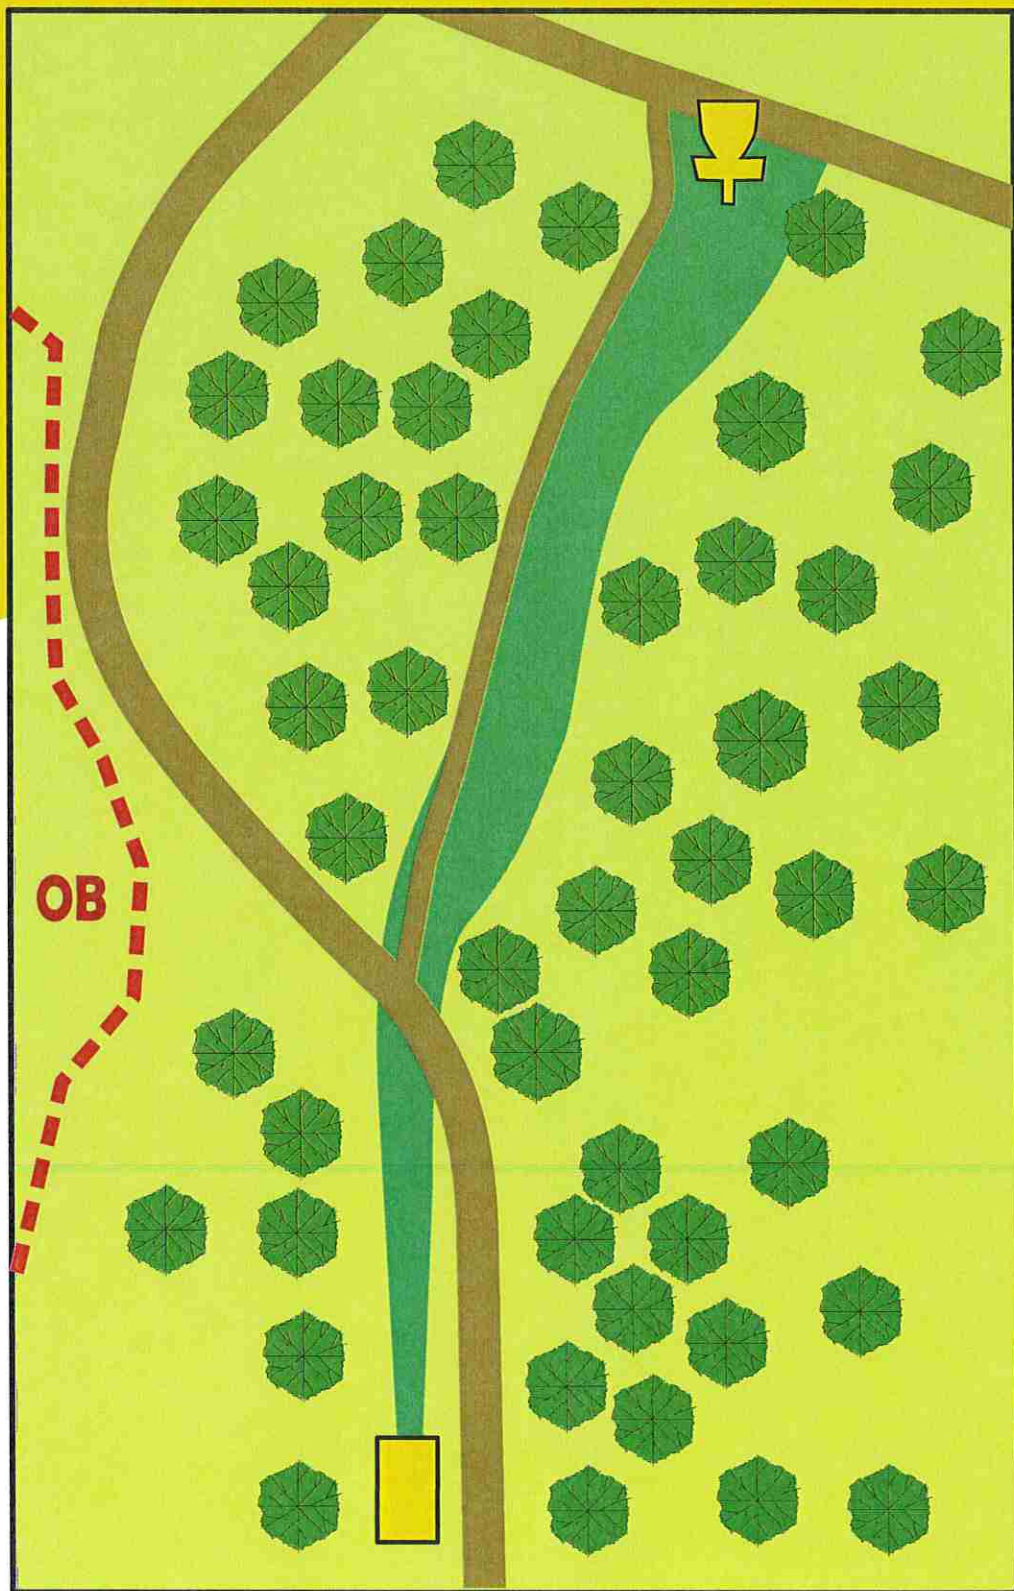

Parcours de Disc Golf

Brive - Parc des Perrières

4

110 mètres

Par 4

- Départ
- Arrivée
- Zone OB

discgolfbriviste.jimdo.com

BRIVE