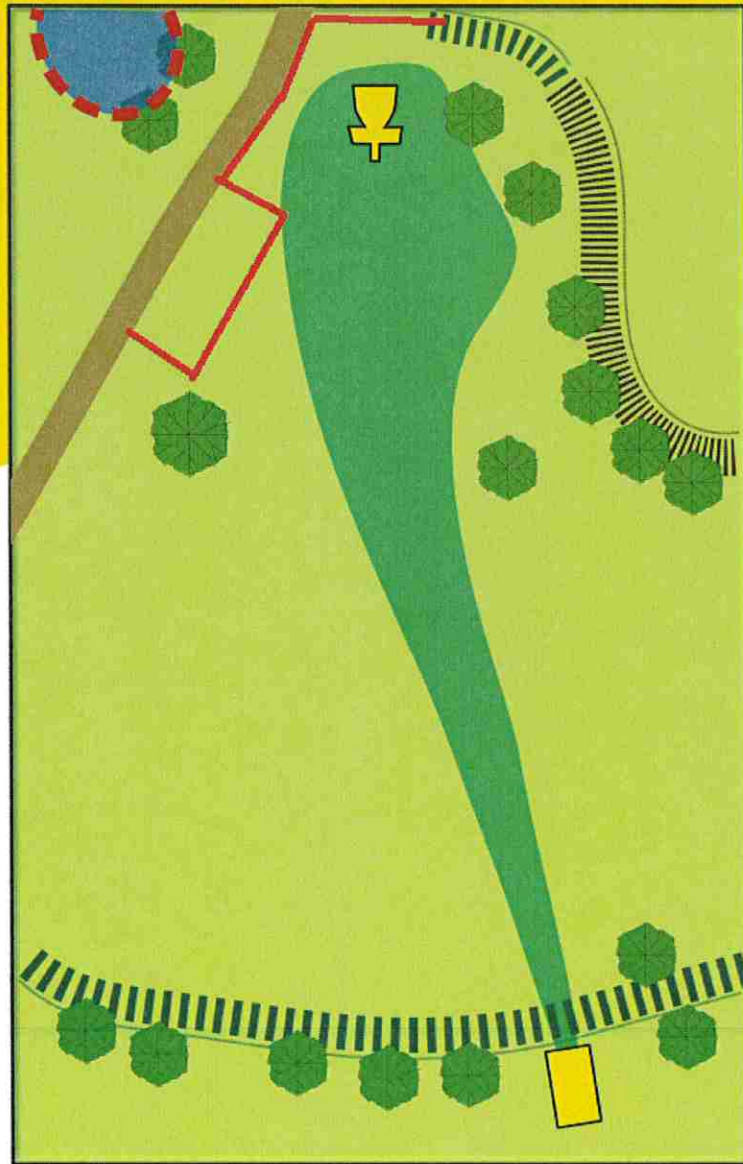

Parcours de Disc Golf

Brive - Parc des Perrières

2

91 mètres
Par 3

- Départ
- Arrivée
- Zone OB

discgolfbriviste.jimdo.com

BRIVE