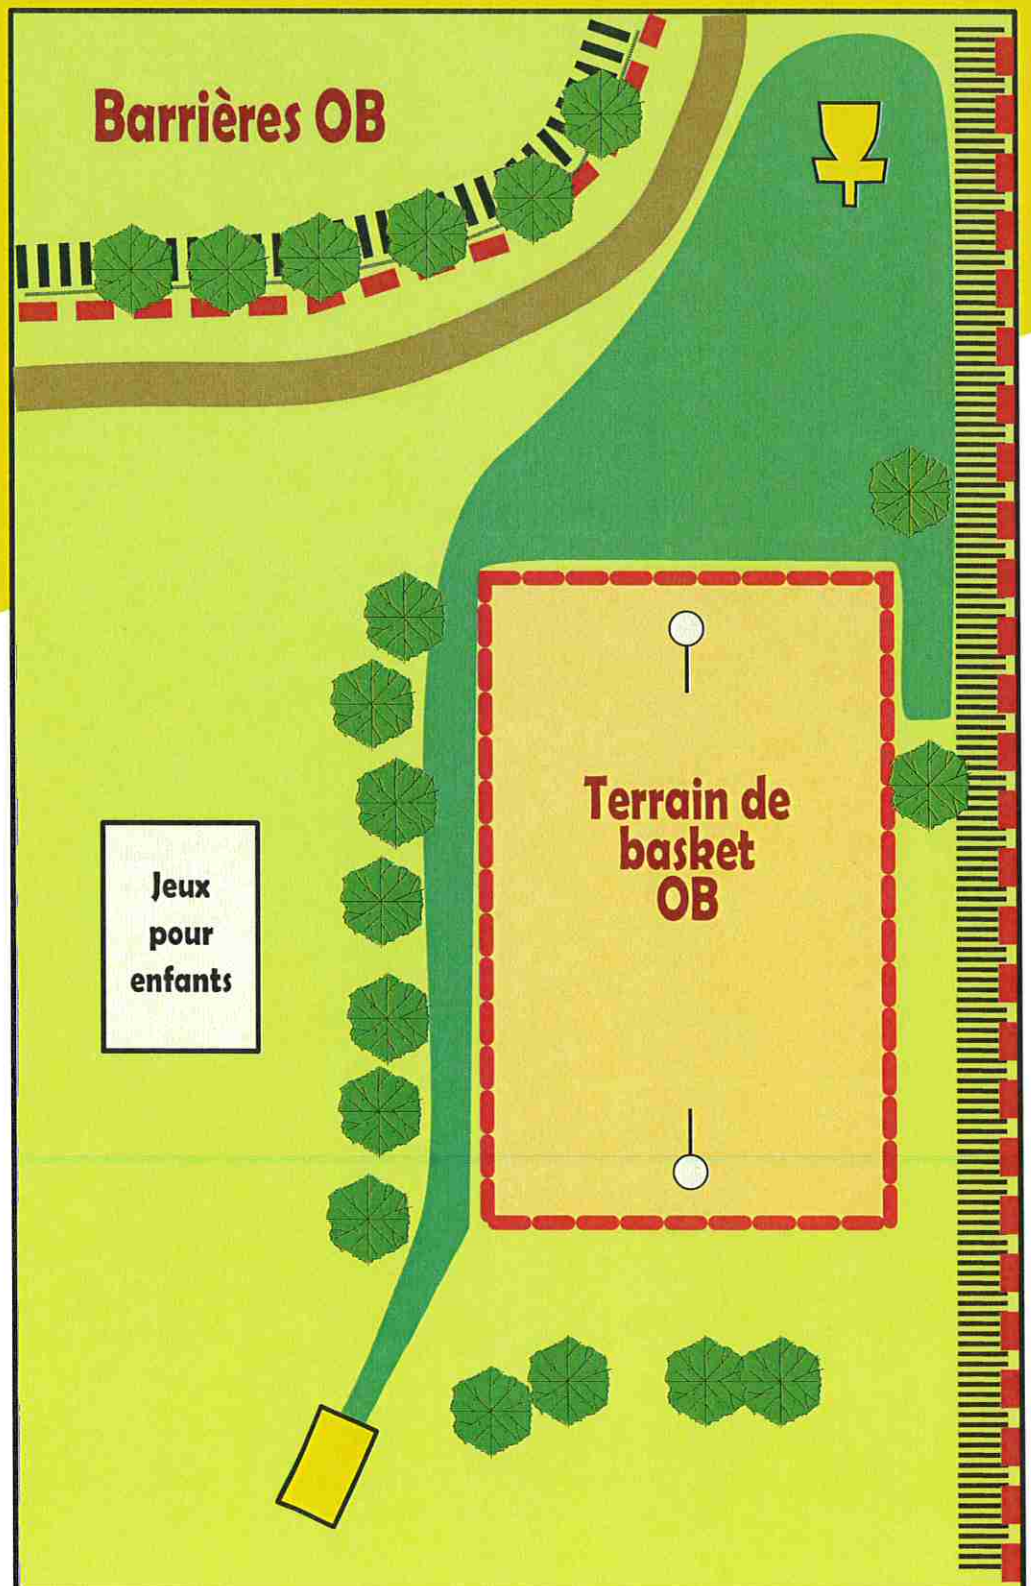

Closest sur corbeille n°6

Accès par la rue
Louis Plantadis

VILLE DE
BRIVE LA GAILLARDE

- Îlot
- Zone interdite (O.B.)
- Passage obligatoire (Mandatory)
- Drop Zone
- Tee de départ
- Corbeille d'arrivée
- Itinéraire intercorbeilles

Corbeille	Distance	Par
1	78 m	3
2	91 m	3
3	67 m	3
4	110 m	4
5	71 m	3
6	54 m	3
7	119 m	4
8	74 m	3
9	150 m	4
10	136 m	4
11	104 m	3
12	73 m	3
13	58 m	3
14	161 m	4
15	90 m	3
16	124 m	4
17	76 m	3
18	67 m	3
TOTAL	1703 m	60

Parcours de Disc Golf

Brive - Parc des Perrières

1

78 mètres
Par 3

-  Départ
-  Arrivée
-  Zone OB

discgolfbriviste.jimdo.com

BRIVE

Parcours de Disc Golf