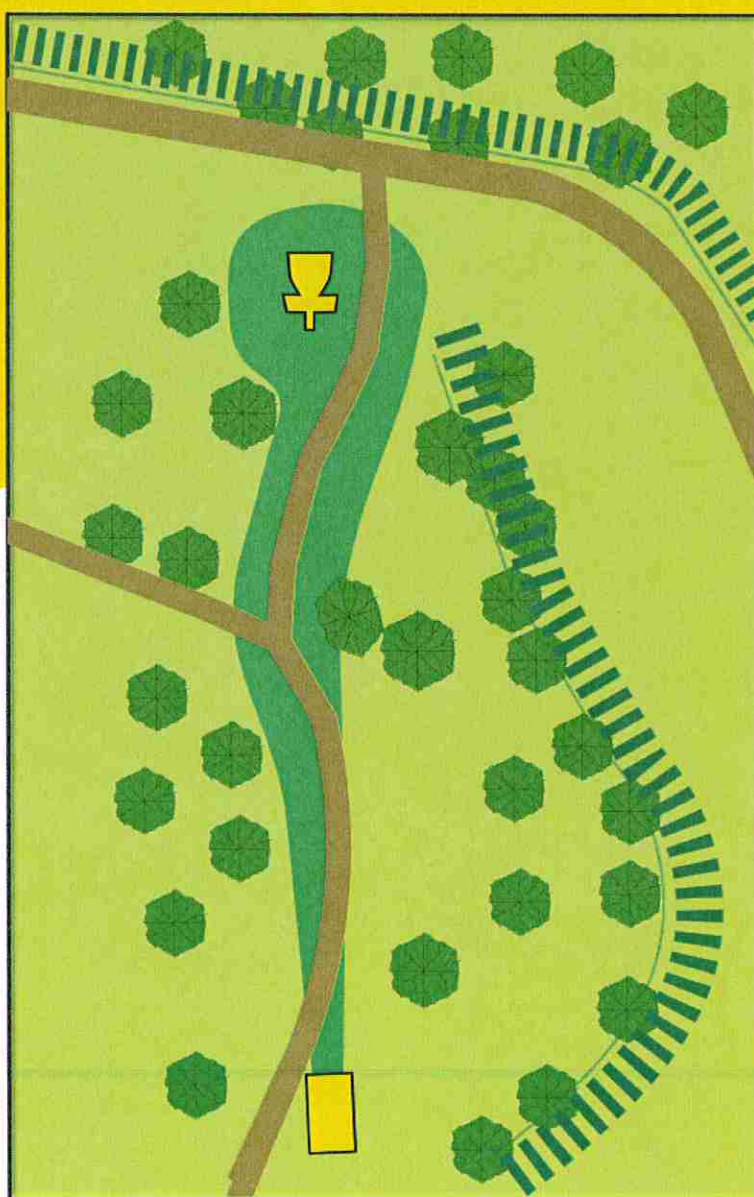

Parcours de Disc Golf

Brive - Parc des Perrières

Closest

6

54 mètres
Par 3

- Départ
- Arrivée
- Zone OB

discgolfbriviste.jimdo.com

BRIVE