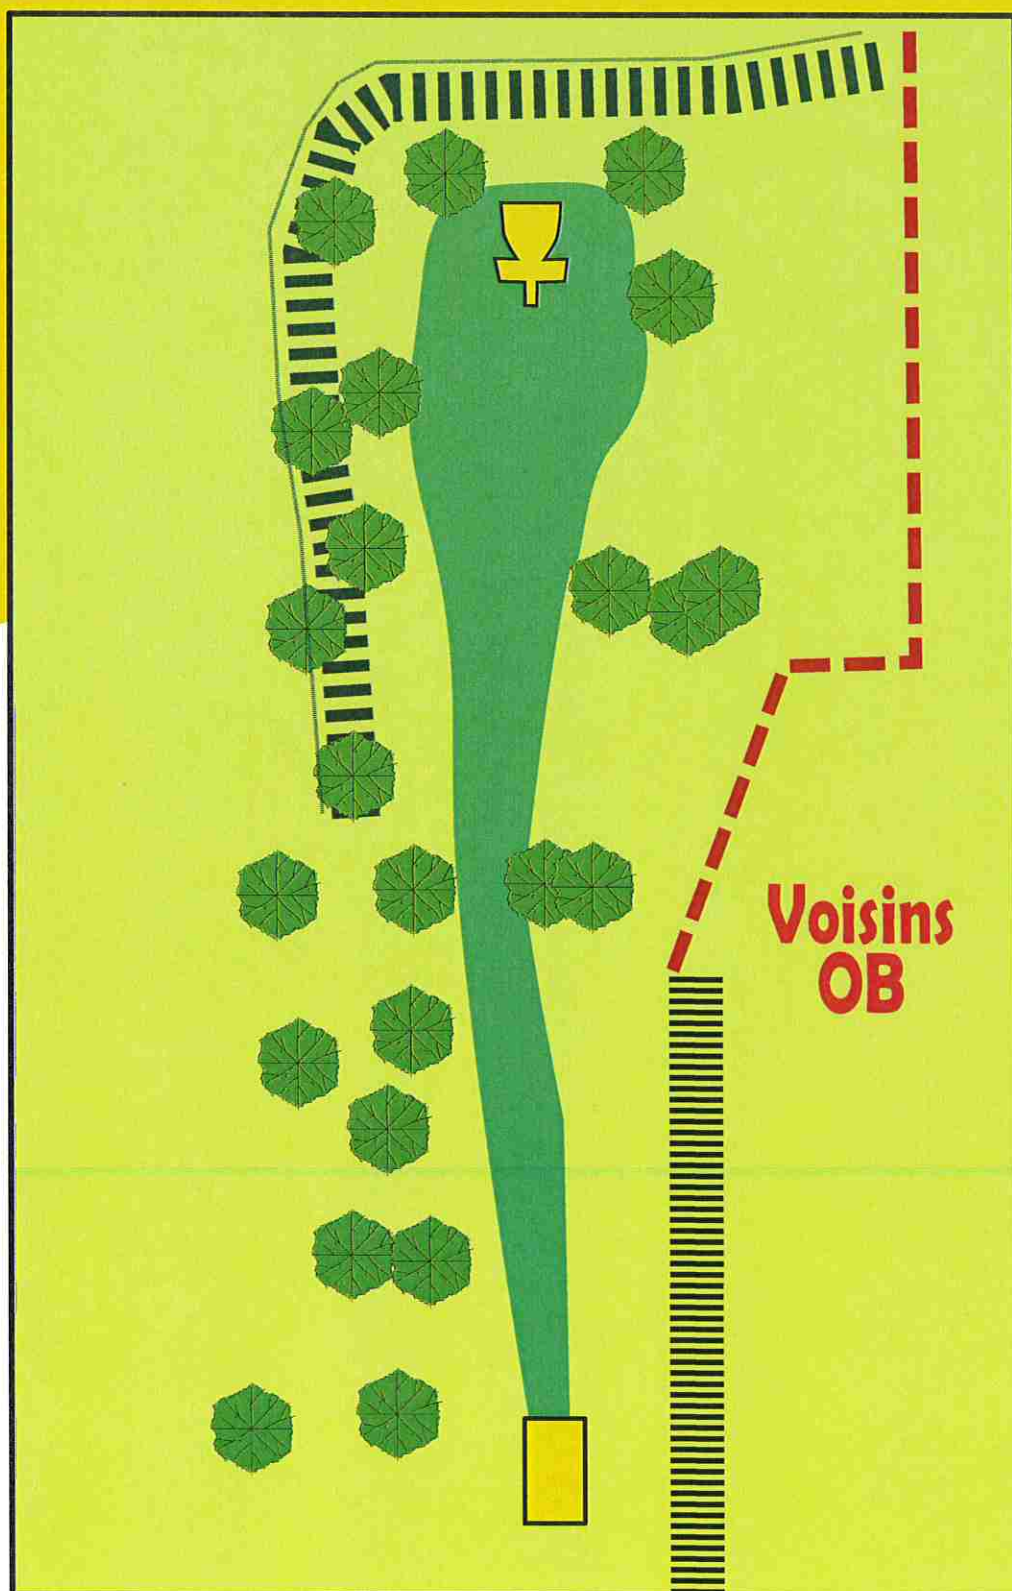

-  Départ
-  Arrivée
-  Zone OB

discgolfbriviste.jimdo.com

BRIVE

Parcours de Disc Golf

Brive - Parc des Perrières

8

74 mètres
Par 3

-  Départ
-  Arrivée
-  Zone OB