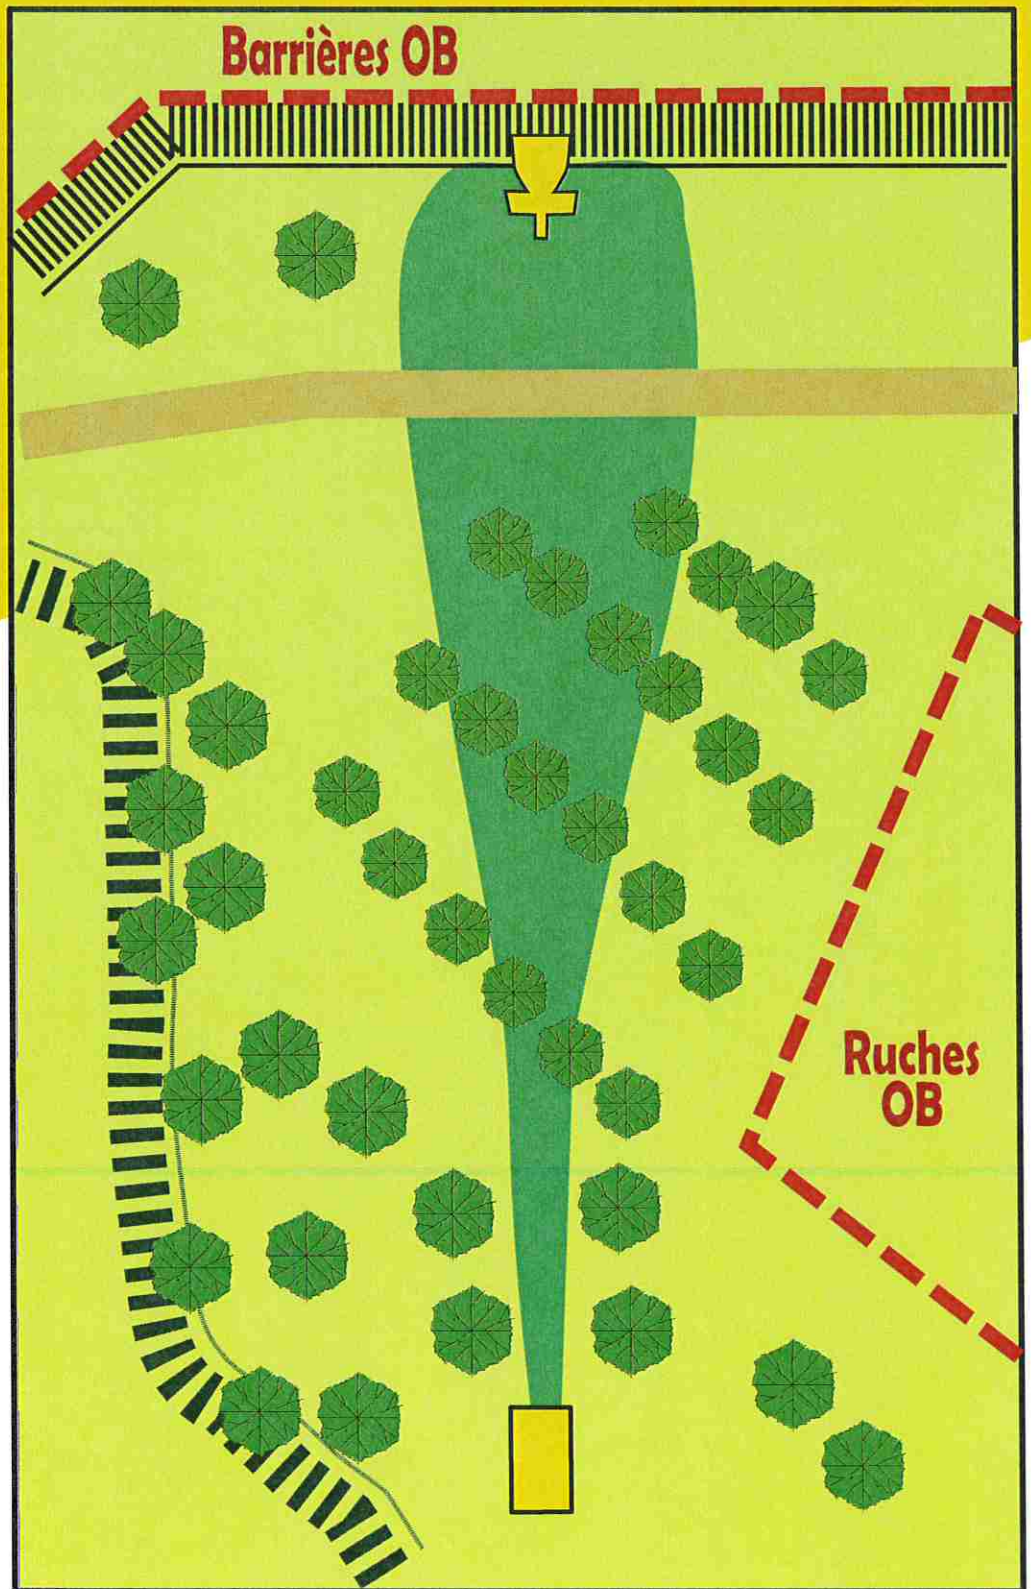

discgolfbriviste.jimdo.com

BRIVE

Parcours de Disc Golf

Brive - Parc des Perrières

12

73 mètres
Par 3

-  Départ
-  Arrivée
-  Zone OB

discgolfbriviste.jimdo.com

BRIVE

Parcours de Disc Golf

Brive - Parc des Perrières

13

58 mètres

Par 3

-  Départ
-  Arrivée
-  Zone OB

discgolfbriviste.jimdo.com