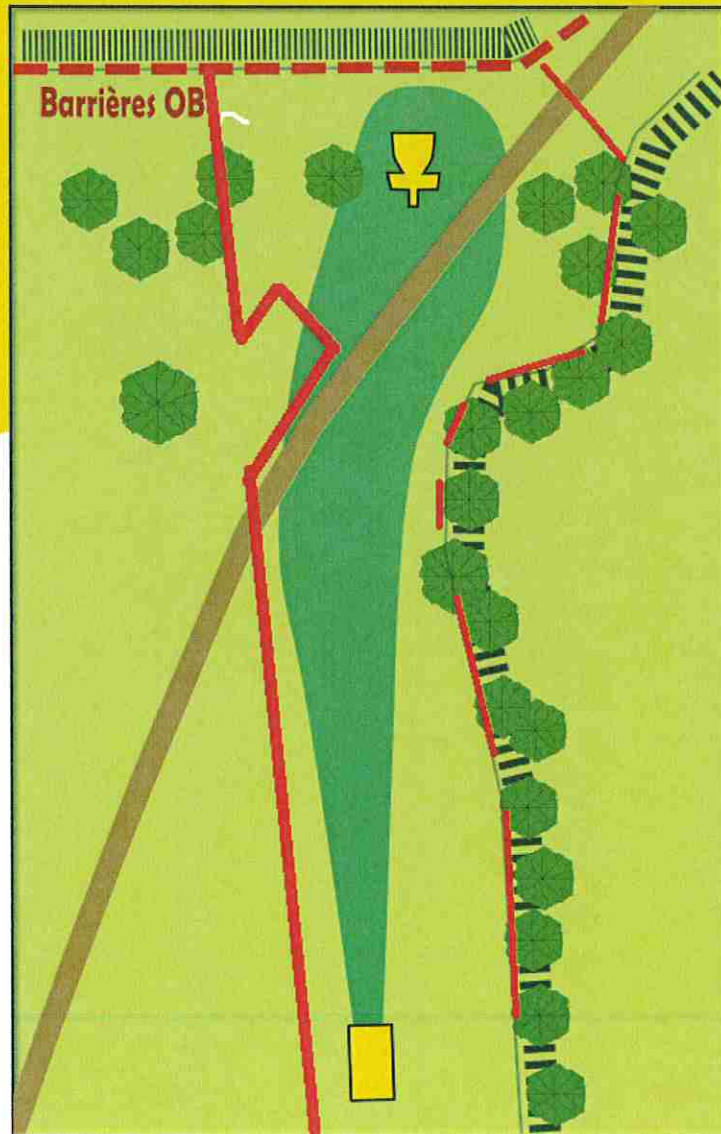

BRIVE

Parcours de Disc Golf

Brive - Parc des Perrières

15

90 mètres
Par 3

-  Départ
-  Arrivée
-  Zone OB

discgolfbriviste.jimdo.com

BRIVE

Parcours de Disc Golf

Brive - Parc des Perrières

16

124 mètres
Par 4

-  Départ
-  Arrivée
-  Zone OB

discgolfbriviste.jimdo.com

BR!VE

Parcours de Disc Golf

Brive - Parc des Perrières

17

76 mètres
Par 3

-  Départ
-  Arrivée
-  Zone OB

discgolfbriviste.jimdo.com

BRIVE

Parcours de Disc Golf

Brive - Parc des Perrières

18

67 mètres
Par 3

-  Départ
-  Arrivée
-  Zone OB
-  Ilôt

discgolfbriviste.jimdo.com

BRIVE