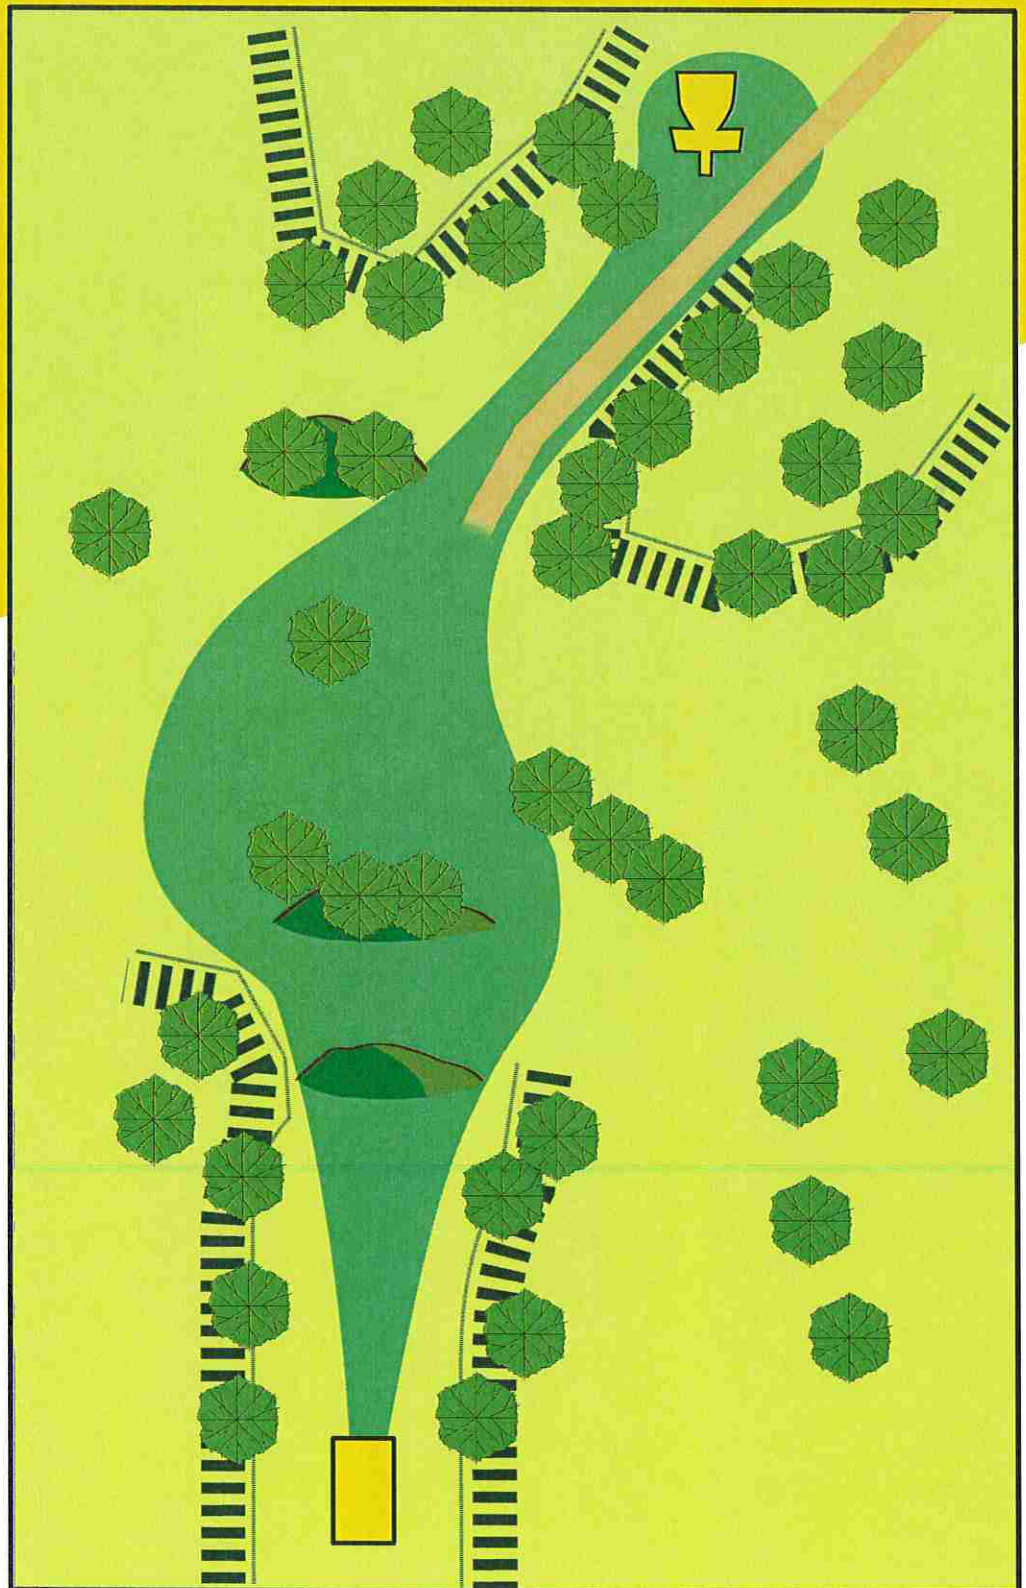

discgolfbriviste.jimdo.com

BRIVE

Parcours de Disc Golf

Brive - Parc des Perrières

9

150 mètres
Par 4

-  Départ
-  Arrivée
-  Zone OB

discgolfbriviste.jimdo.com