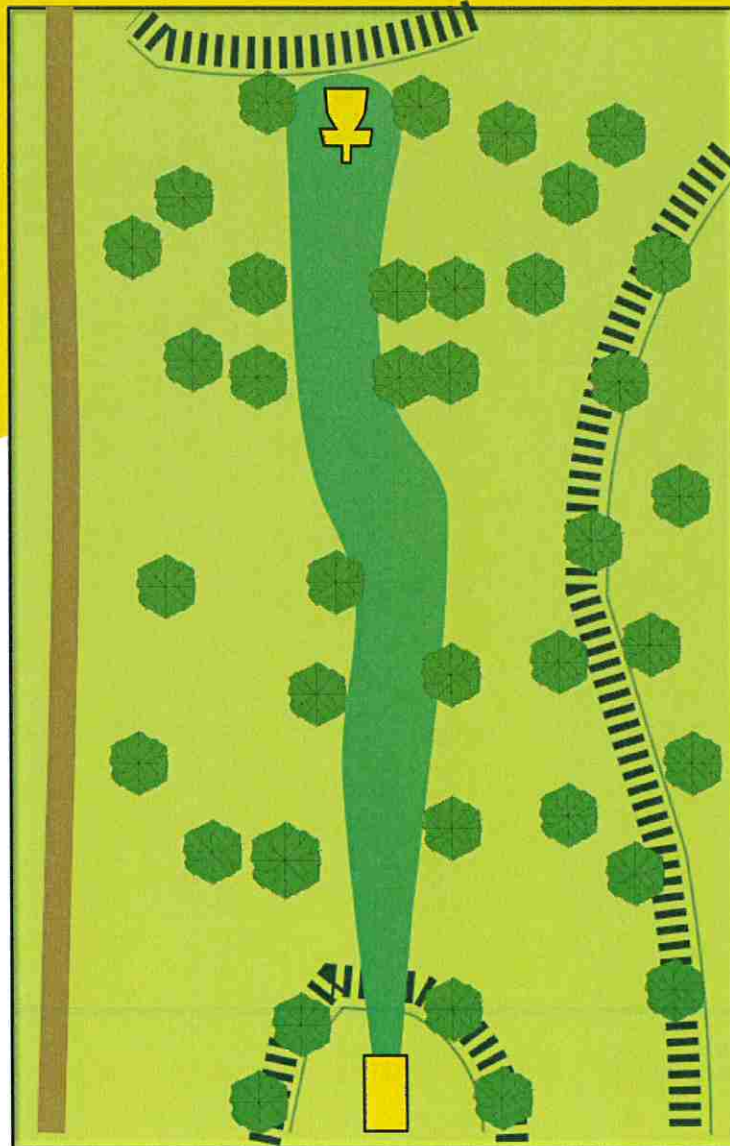

 Zone OB

discgolfbriviste.jimdo.com

BRIVE

Parcours de Disc Golf

Brive - Parc des Perrières

11

104 mètres
Par 3

-  Départ
-  Arrivée
-  Zone OB

discgolfbriviste.jimdo.com

BRIVE

Parcours de Disc Golf

Brive - Parc des Perrières

12

73 mètres
Par 3

-  Départ
-  Arrivée
-  Zone OB

discgolfbriviste.jimdo.com