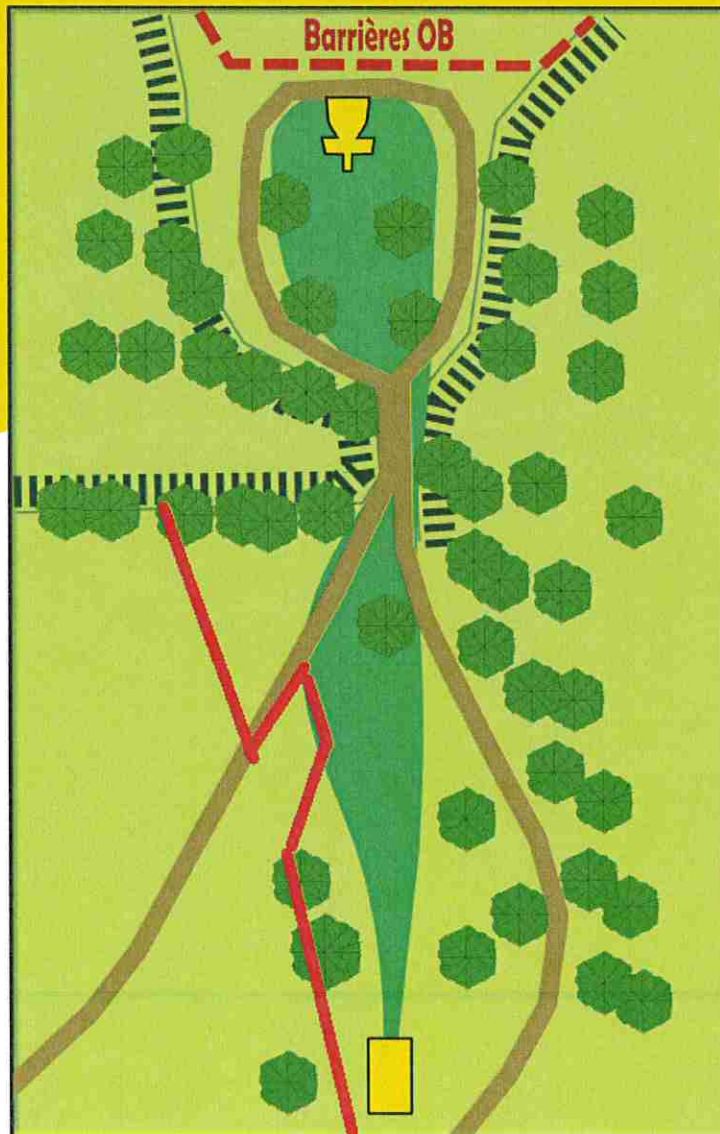

BRIVE

Parcours de Disc Golf

Brive - Parc des Perrières

14

161 mètres

Par 4

-  Départ
-  Arrivée
-  Zone OB

discgolfbriviste.jimdo.com

BRIVE

Parcours de Disc Golf

Brive - Parc des Perrières

15

90 mètres
Par 3

-  Départ
-  Arrivée
-  Zone OB

discgolfbriviste.jimdo.com

BRIVE

Parcours de Disc Golf

Brive - Parc des Perrières

16

124 mètres
Par 4

-  Départ
-  Arrivée
-  Zone OB

discgolfbriviste.jimdo.com

BR!VE

Parcours de Disc Golf