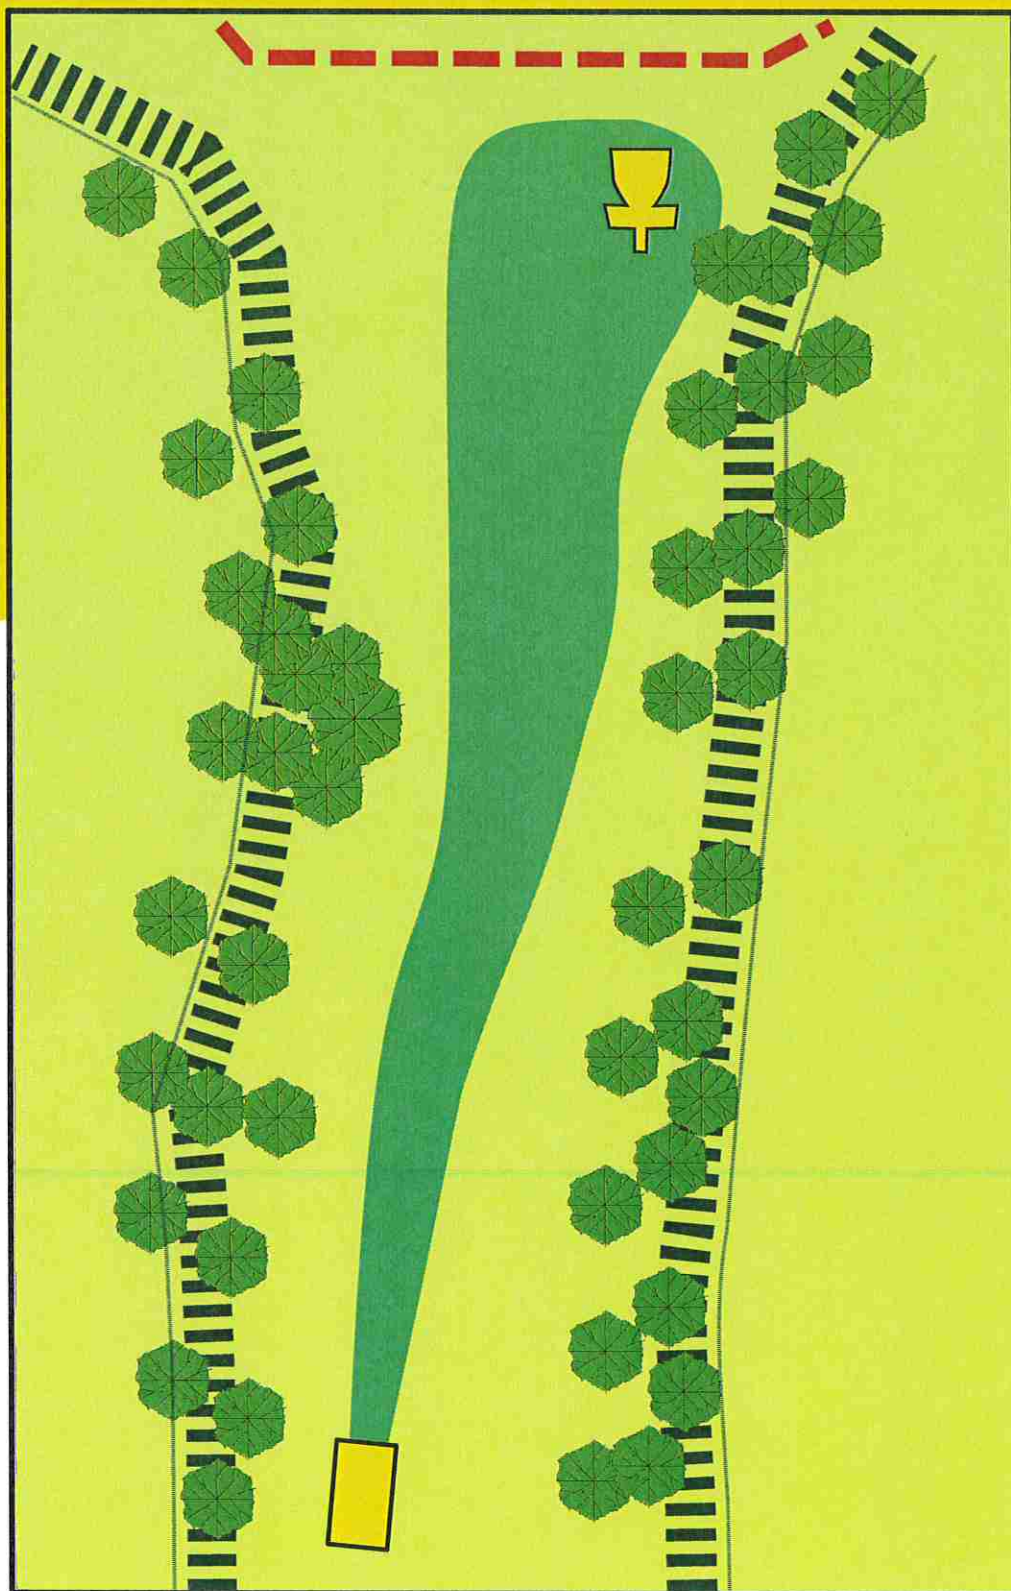

BRIVE

Parcours de Disc Golf

Brive - Parc des Perrières

13

58 mètres

Par 3

-  Départ
-  Arrivée
-  Zone OB

discgolfbriviste.jimdo.com

BRIVE

Parcours de Disc Golf

Brive - Parc des Perrières

14

161 mètres

Par 4

-  Départ
-  Arrivée
-  Zone OB

discgolfbriviste.jimdo.com

BRIVE

Parcours de Disc Golf

Brive - Parc des Perrières

15

90 mètres
Par 3

-  Départ
-  Arrivée
-  Zone OB

discgolfbriviste.jimdo.com

BRIVE