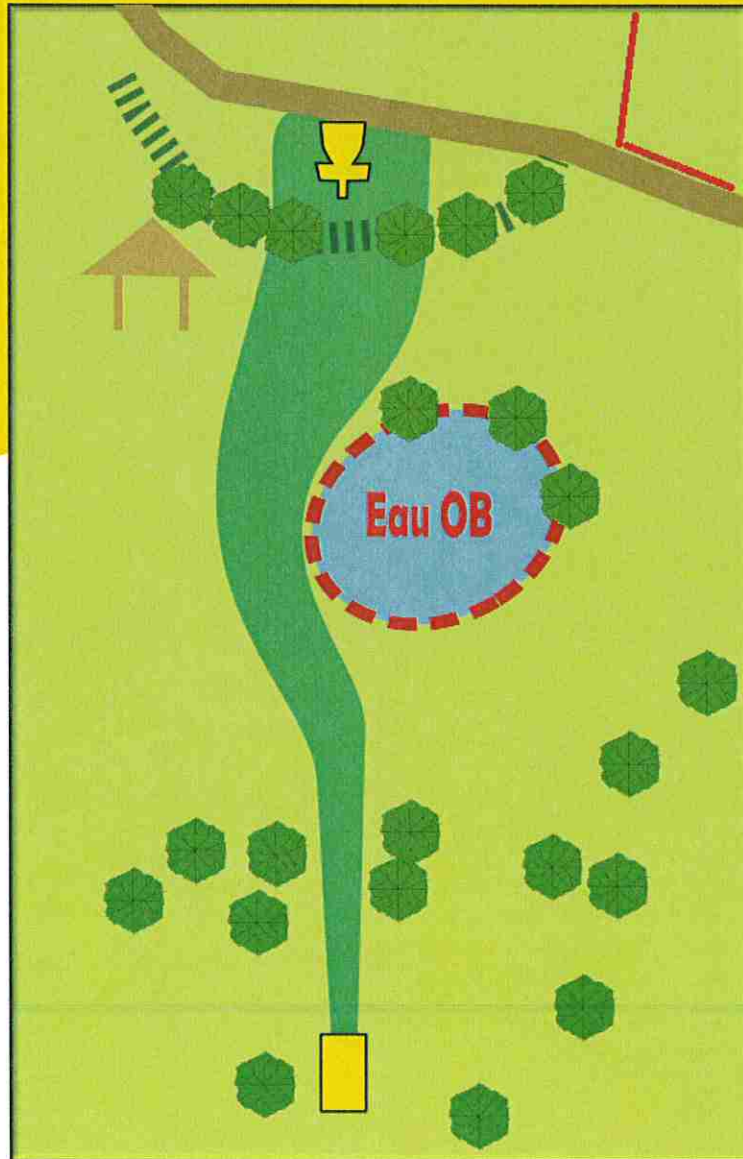

Parcours de Disc Golf

Brive - Parc des Perrières

3

67 mètres
Par 3

- Départ
- Arrivée
- Zone OB

discgolfbriviste.jimdo.com

BRIVE