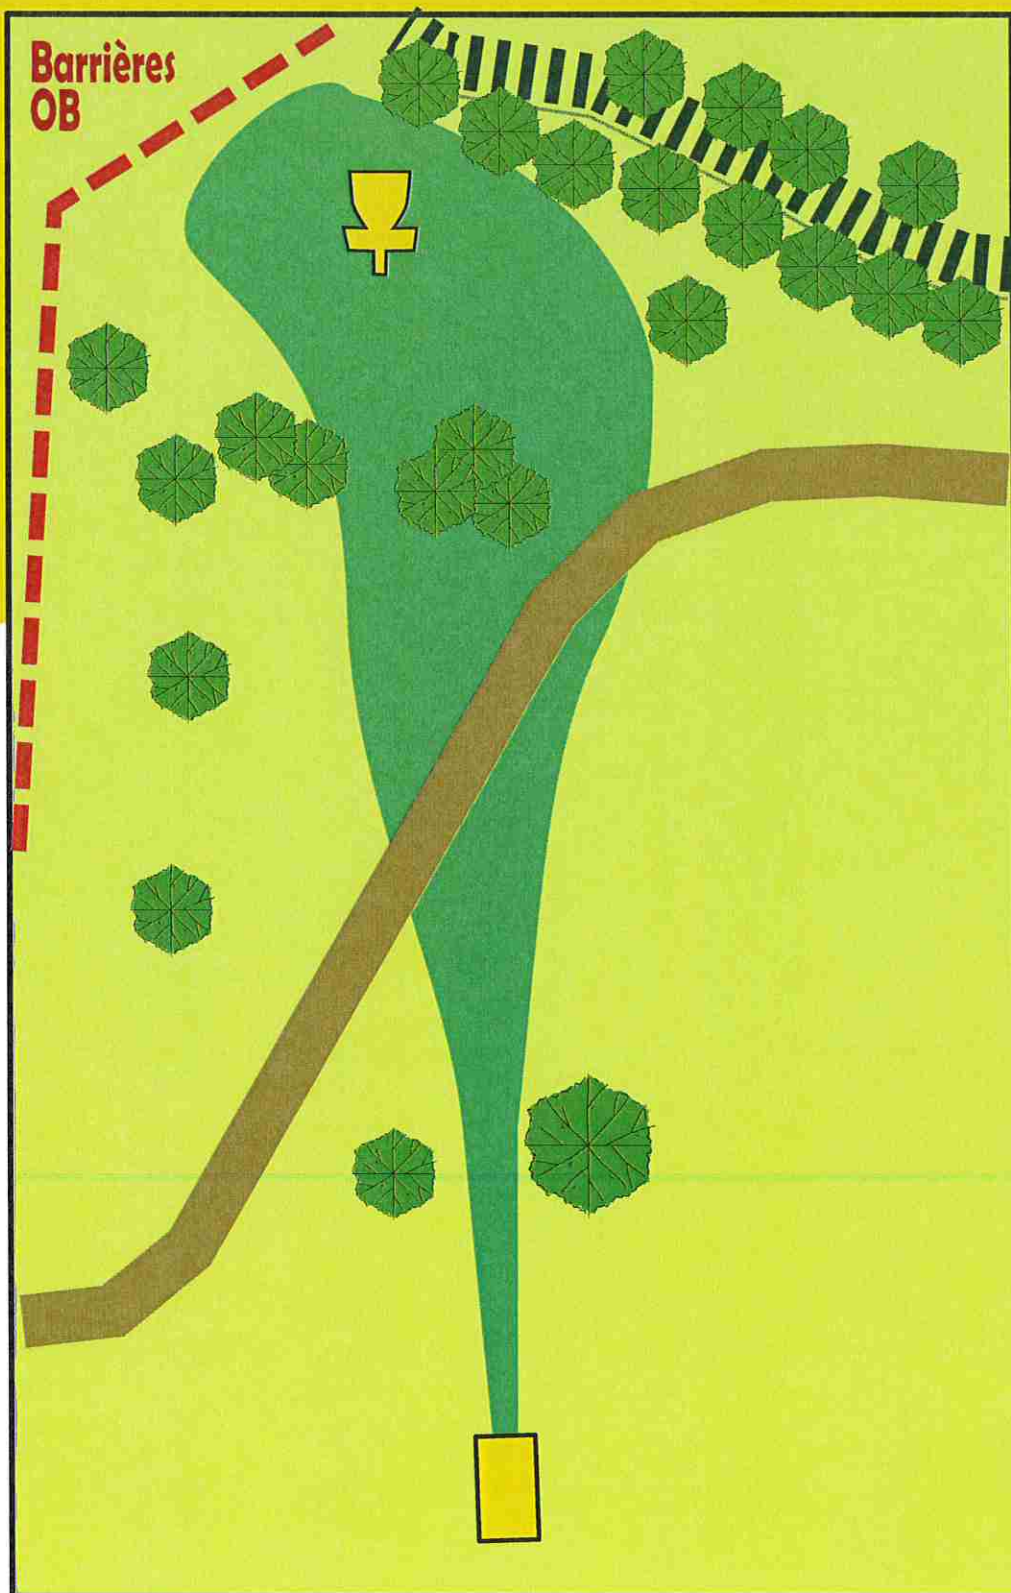

BRIVE

Parcours de Disc Golf

Brive - Parc des Perrières

13

58 mètres

Par 3

-  Départ
-  Arrivée
-  Zone OB

discgolfbriviste.jimdo.com

BRIVE

Parcours de Disc Golf

Brive - Parc des Perrières

14

161 mètres

Par 4

-  Départ
-  Arrivée
-  Zone OB

discgolfbriviste.jimdo.com