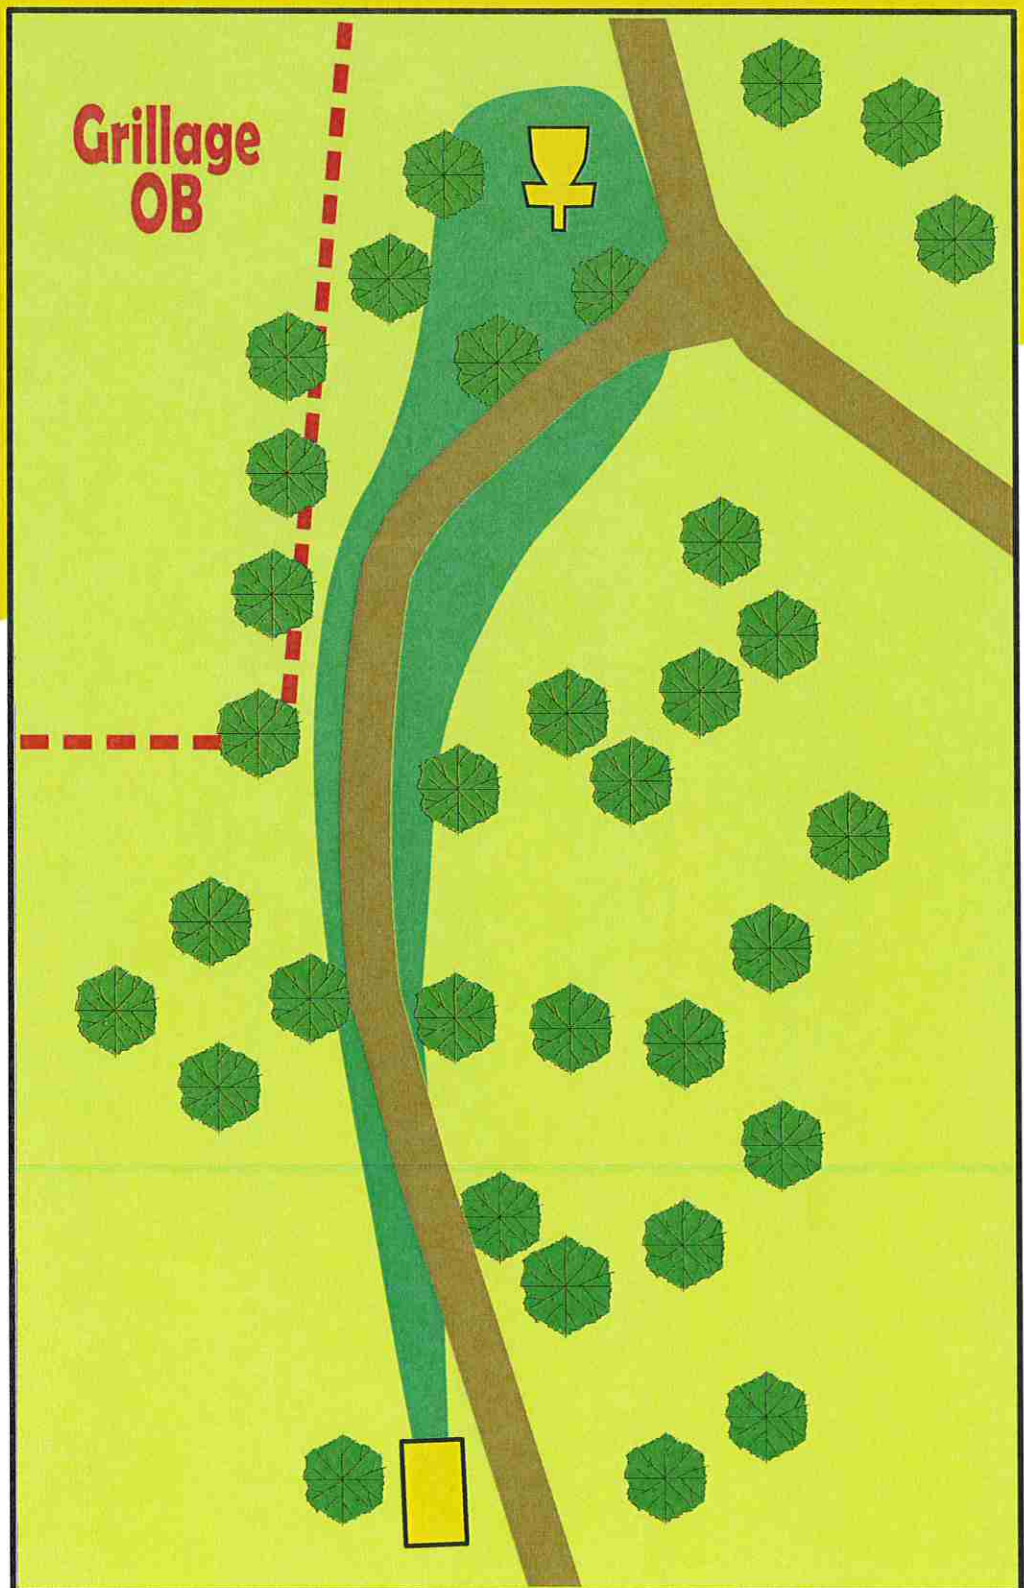

Parcours de Disc Golf

Brive - Parc des Perrières

5

71 mètres
Par 3

- Départ
- Arrivée
- Zone OB

discgolfbriviste.jimdo.com

BRIVE