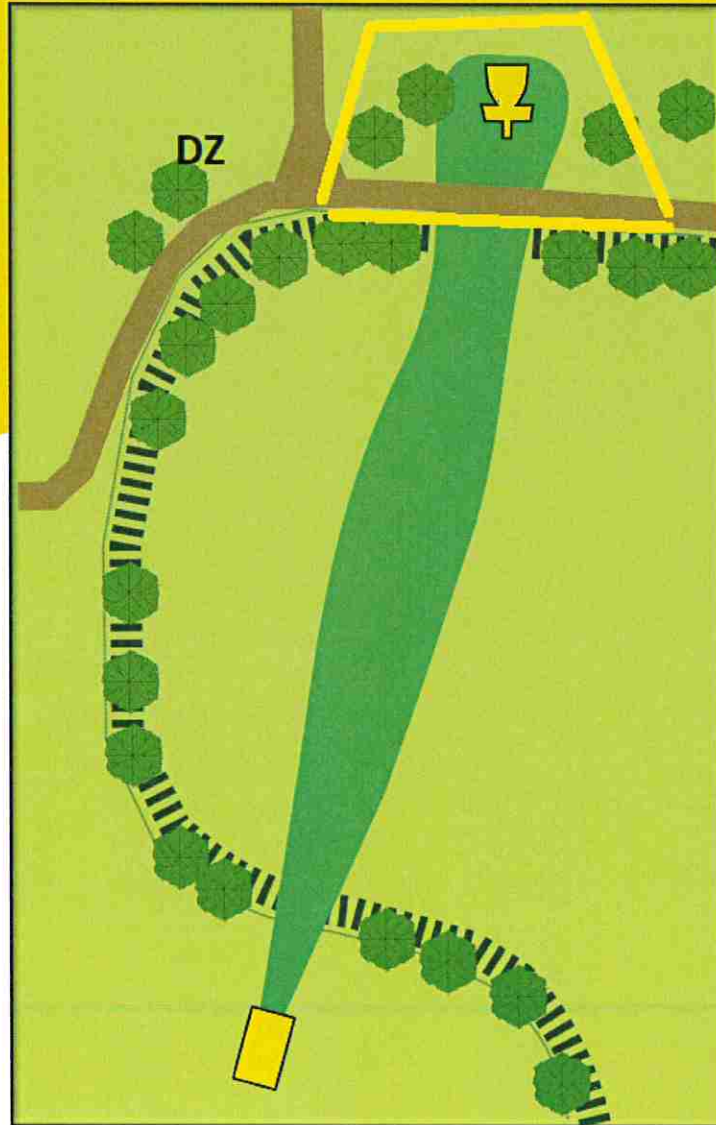

Parcours de Disc Golf

Brive - Parc des Perrières

16

124 mètres
Par 4

-  Départ
-  Arrivée
-  Zone OB

discgolfbriviste.jimdo.com

BR!VE

Parcours de Disc Golf

Brive - Parc des Perrières

17

76 mètres
Par 3

-  Départ
-  Arrivée
-  Zone OB

discgolfbriviste.jimdo.com

BRIVE

Parcours de Disc Golf

Brive - Parc des Perrières

18

67 mètres
Par 3

-  Départ
-  Arrivée
-  Zone OB
-  Ilôt

discgolfbriviste.jimdo.com

BRIVE